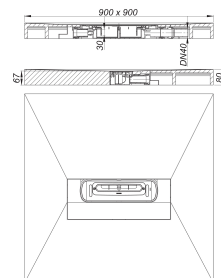

Módulo plato ducha DallFlex Compact Plan, DN 40, 0,9 x 0,9 m

Numero de artículo: 540133

GTIN: 4001636540133

Grupo de descuento: 11

Descripción:

Módulo plato ducha DallFlex Compact Plan, DN 40, 0,9 x 0,9 m

con punto de desagüe central para la instalación con canaletas de ducha Zentrix, CeraNiveau y CeraFrame. Tubo de desagüe DN 40 lateral articulada con opción de montaje variable en tres lados sin necesidad de herramientas, regulable de 0 a 15 grados.

Equipada con:

- cazoleta sumidero sistema DallFlex Plan
- membrana de impermeabilización flexible para la unión segura con impermeabilizaciones compuestas y membranas impermeabilizantes según DIN 18534
- sifón antiolor desmontable para limpieza, 30 mm de sello hidráulico (desviado de la norma UNE EN 1253)
- tapa protectora de obra
- practicable con silla de ruedas a partir de un tamaño de baldosa de 5 x 5 cm