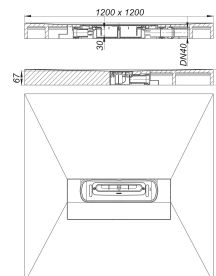

Módulo plato ducha DallFlex Compact Plan, DN 40, 1,2 x 1,2 m

Numero de artículo: 540188

GTIN: 4001636540188

Grupo de descuento: 11

Descripción:

Módulo plato ducha DallFlex Compact Plan, DN 40, 1,2 x 1,2 m

con punto de desagüe central para la instalación con canaletas de ducha Zentrix, CeraNiveau y CeraFrame. Tubo de desagüe DN 40 lateral articulada con opción de montaje variable en tres lados sin necesidad de herramientas, regulable de 0 a 15 grados.

Equipada con:

- cazoleta sumidero sistema DallFlex Plan
- membrana de impermeabilización flexible para la unión segura con impermeabilizaciones compuestas y membranas impermeabilizantes según DIN 18534
- sifón antiolor desmontable para limpieza, 30 mm de sello hidráulico (desviado de la norma UNE EN 1253)
- tapa protectora de obra
- practicable con silla de ruedas a partir de un tamaño de baldosa de 5 x 5 cm