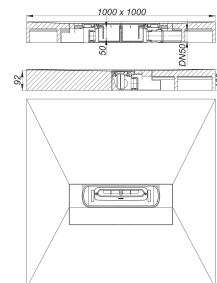

Módulo plato ducha DallFlex Compact, DN 50, 1 x 1 m

Numero de artículo: 540218

GTIN: 4001636540218

Grupo de descuento: 11

Descripción:

Módulo plato ducha DallFlex Compact, DN 50, 1 x 1 m

con punto de desagüe central para la instalación con canaletas de ducha Zentrix, CeraNiveau y CeraFrame. Tubo de desagüe DN 50 lateral articulada con opción de montaje variable en tres lados sin necesidad de herramientas, regulable de 0 a 15 grados.

Equipada con:

- cazoleta sumidero sistema DallFlex según UNE EN 1253
- membrana de impermeabilización flexible para la unión segura con impermeabilizaciones compuestas y membranas impermeabilizantes según DIN 18534
- sifón antiolor desmontable para limpieza, 50 mm de sello hidráulico (según la norma UNE EN 1253)
- tapa protectora de obra
- practicable con silla de ruedas a partir de un tamaño de baldosa de 5 x 5 cm
- tubo de desagüe de polipropileno (para unión con tubo PVC es necesario pedir manguito de transición de PP a PVC, DN 50, Art. No. 691125)