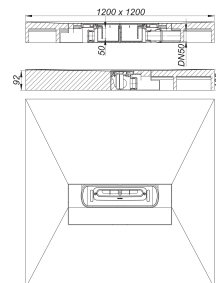

Módulo plato ducha DallFlex Compact, DN 50, 1,2 x 1,2 m

Numero de artículo: 540225

GTIN: 4001636540225

Grupo de descuento: 11

Descripción:

Módulo plato ducha DallFlex Compact, DN 50, 1,2 x 1,2 m

con punto de desagüe central para la instalación con canaletas de ducha Zentrix, CeraNiveau y CeraFrame. Tubo de desagüe DN 50 lateral articulada con opción de montaje variable en tres lados sin necesidad de herramientas, regulable de 0 a 15 grados.

Equipada con:

- cazoleta sumidero sistema DallFlex según UNE EN 1253
- membrana de impermeabilización flexible para la unión segura con impermeabilizaciones compuestas y membranas impermeabilizantes según DIN 18534
- sifón antiolor desmontable para limpieza, 50 mm de sello hidráulico (según la norma UNE EN 1253)
- tapa protectora de obra
- practicable con silla de ruedas a partir de un tamaño de baldosa de 5 x 5 cm
- tubo de desagüe de polipropileno (para unión con tubo PVC es necesario pedir manguito de transición de PP a PVC, DN 50, Art. No. 691125)