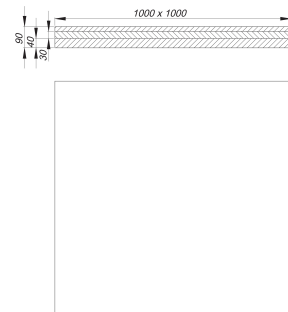

base soporte plato de ducha DallFlex, 1000 x 1000 mm

Numero de artículo: 540409

GTIN: 4001636540409

Grupo de descuento: 11

Descripción:

base soporte plato de ducha DallFlex, 1000 x 1000 mm

Para la adaptación en altura de los platos de ducha DallFlex. Tres bases de ducha, combinables entre sí, con 20, 30 y 40 mm de altura.