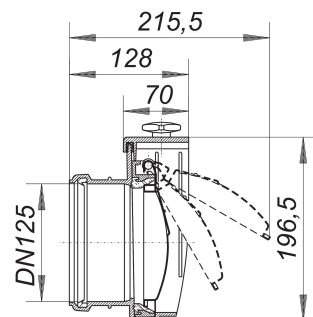

compuerta, DN 125

Numero de artículo: 660381

GTIN: 4001636660381

Grupo de descuento: 3

Descripción:

compuerta, DN 125

equipado con: – compuerta en acero inoxidable – varillas de cierre de acero inoxidable – para conexión a tubos de desagüe de PVC convencionales material: ABS

anchura nominal:

DN 125

La compuerta protege la salida libre (p. ej., en un pozo colector) ante una infiltración de objetos, animales, etc.

Recambios:

664020 tuercas con mando en cruz para Stausafe

664419 compuerta pendular 2000 para Stausafe,