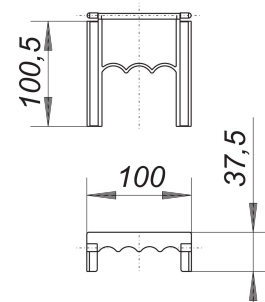

cierre manual para Stausafe H y RS DN 150/DN 200

Numero de artículo: 664082

GTIN: 4001636664082

Grupo de descuento: 3

Descripción:

cierre manual para Stausafe H y RS DN 150/DN 200
recambio para las válvulas antirretorno Stausafe H y RS

Recambios:

660107 válvula antirretorno Stausafe H, DN 200

660206 válvula antirretorno Stausafe RS, DN 20

661197 válvula antirretorno Stausafe H, DN 150

661296 válvula antirretorno Stausafe RS, DN 15