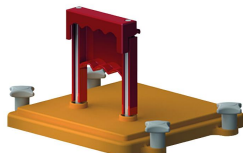

tapa de la caja 2000 para Stausafe H, DN 150

Numero de artículo: 664631

GTIN: 4001636664631

Grupo de descuento: 3

Descripción:

tapa de la caja 2000 para Stausafe H, DN 150
para modelos Stausafe H a partir del año de fabricación 2000