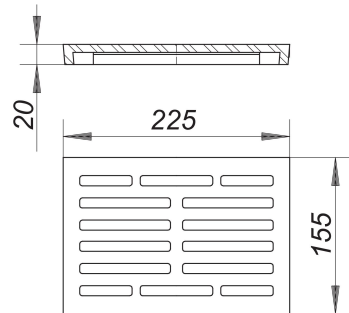

rejilla para sumidero de sótano 71, fundición, 225 x 155 mm

Numero de artículo: 714947

GTIN: 4001636714947

Grupo de descuento: 3

Descripción:

rejilla para sumidero de sótano 71, fundición, 225 x 155 mm

adecuada para el sumidero de sótano 71

fundición de hierro, 225 x 155 mm, clasificación de carga L 15 (1,5 t)