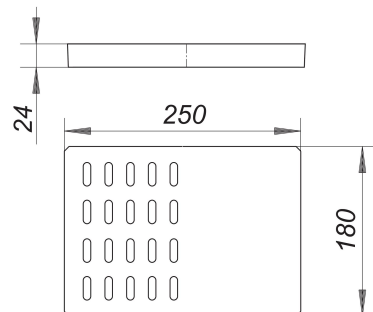

rejilla para Ballstau 110, acero inoxidable, 250 x 180 mm

Numero de artículo: 724762

GTIN: 4001636724762

Grupo de descuento: 3

Descripción:

rejilla para Ballstau 110, acero inoxidable, 250 x 180 mm
adecuada para el sumidero de sótano antirretorno Ballstau 110
una pieza, acero inoxidable, 250 x 180 mm, clasificación de carga K 3 (300 kg)