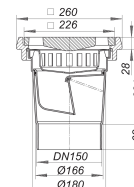

sumidero para exteriores y cubiertas de garaje 606.1, DN 150

Numero de artículo: 860194

GTIN: 4001636860194

Grupo de descuento: 3

Descripción:

sumidero para exteriores y cubiertas de garaje 606.1, DN 150
tubo de desagüe vertical

equipado con:

- sifón antiolor y anticongelación
- cesto extraíble para la retención de arena

material:

polipropileno de alta resistencia al impacto

marco de fundición y rejilla de fundición, atornillada, clasificación de carga B (hasta 12,5 t)

R 30 – 120 Equipamiento opcional.

Capacidades de desagüe según UNE-EN 1253:

Nominal diameter	Norma del producto	Min. capacidad de evacuación según norma	Nivel de agua según norma
DN 150	UNE-EN 1253	8,10 l/s	45,00 mm

Recambios:

860996 rejilla de fundición para 605/606/615/6