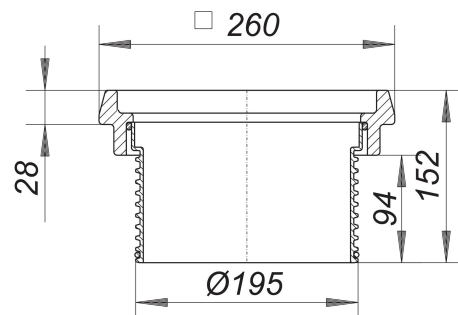

prolongador con marco 608.1

Numero de artículo: 860606

GTIN: 4001636860606

Grupo de descuento: 3

Descripción:

prolongador con marco 608.1

adecuado para los sumideros para exteriores y cubiertas de garaje 605, 606, 615 y 616 material: polipropileno de alta resistencia al impacto marco de fundición con orificios roscados, clasificación de carga B (hasta 12,5 t)

Recambios:

860996 rejilla de fundición para 605/606/615/6