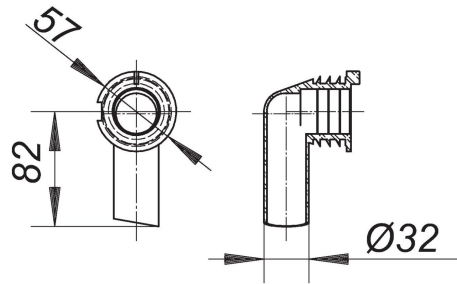

18. Septiembre 2021

**DALLMER****vaso sifón para empotrar para 300, 310**

N.º de referencia **143020**  
GTIN/EAN: 4001636143020  
Grupo de descuento: 1

recambio para los sifones para empotrar 300 y 310

**Recambios**

N.º de referencia	Denominación	Dimensiones
130273	sifón para empotrar 300 PC KS, DN 40	DN 40